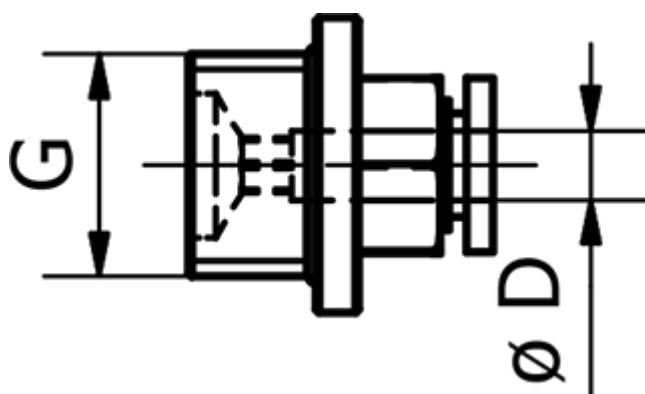

Varenummer: 58EPC1204
Beskrivelse: Fitting EPC1204 Lige
Udvendig gevind, 1/2" slangediameter 12

Mål

D = 12
Gevind = 1/2"